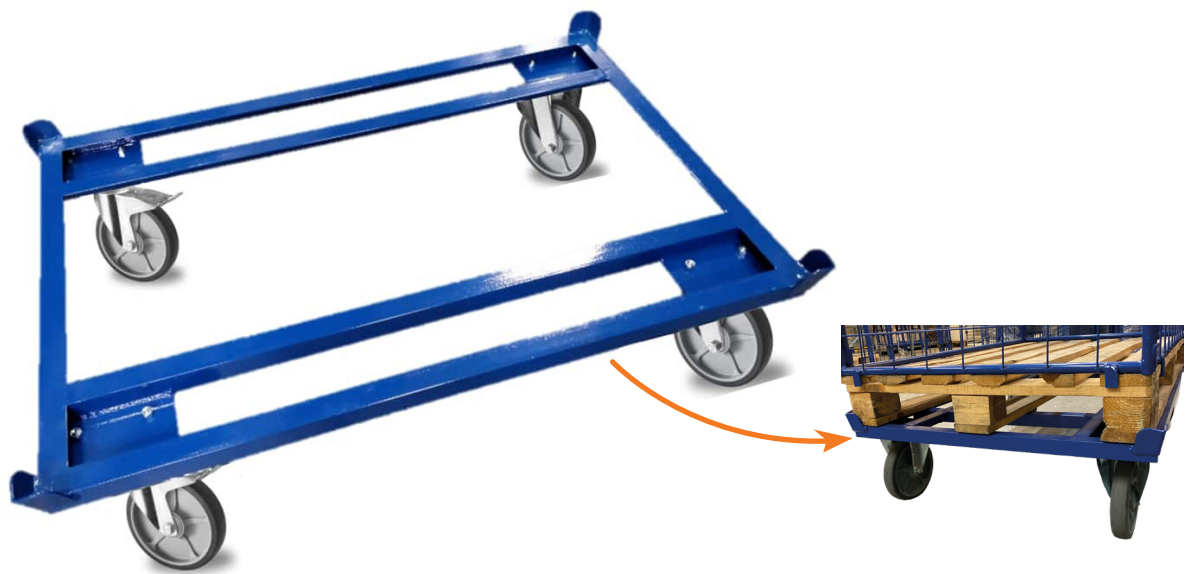

## PLATEAU ROULANT ACIER POUR PALETTE 800X1200 MM - CIVCR

### CARACTÉRISTIQUES :

Cadre à roulettes en acier pour euro-palettes  
800×1200 mm

Capacité de charge de 800 kg à 2400 kg

4 inserts sur les coins afin d'assurer la stabilité

Roues au choix 200 mm, 2 fixes & 2 piv. avec frein

Finition :  
Peinture époxy bleu RAL 5010