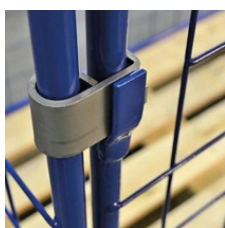

REHAUSSE PALETTES MÉTALLIQUES GRILLAGÉES - CIVCC

Pour palettes EURO 800x1200 mm
Disponibles en hauteur 800, 1000, 1200 et 1600 mm

Mailles : 50x50 mm

800mm

1000mm

1200mm

Fixation des rehausses

CARACTÉRISTIQUES :

100% acier, robustes et durables

Gerbables 3/1 pour optimiser l'espace

1/2 porte frontale rabattable pour accéder facilement aux produits même lorsque les rehausses de palettes sont empilées

Pliables et livrées entièrement démontées en 2 parties

Montage facile et rapide sans boulon ni écrou

Finition : peinture époxy antirouille RAL 5012