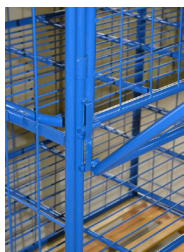

REHAUSSE PALETTES MÉTALLIQUES GRILLAGÉES - CIVCC

- Rehausse palette
- Grilles 100x100
- Avec 1 ou 3 étagères

- Rehausse palette de sécurité
- Grilles 50x50
- Avec toit et une étagère

CARACTÉRISTIQUES :

Hauteur = 1800 mm

Pour palette Europe 800x1200 mm

2 Demi-portes frontales rabattables (haut et bas) qui permet d'accéder facilement aux produits (chargement et déchargement)

Livrées entièrement démontées en 2 parties (montage facile sans boulon ni écrou)