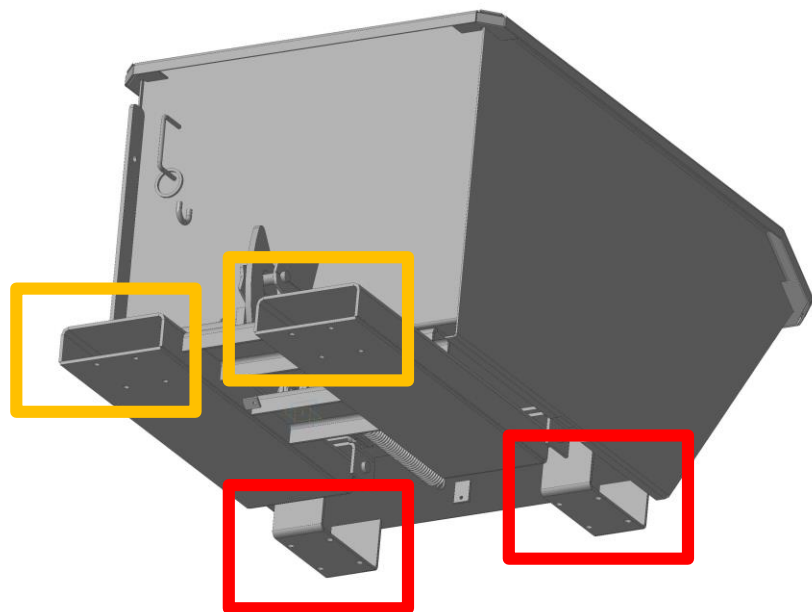

CIVeco

MONTAGE ROUES

Téléphone : +33 (0) 1 84 25 09 93 - Mail : contact@civeco.fr
www.civeco.fr

Roulettes en Polyamide 150mm de diamètre

*A l'avant = 2 roulettes fixes forte charge (800KG chacune)

*A l'arrière = 2 roulettes pivotantes forte charge (800KG chacune) à blocage total

Roue avant fixe

Hauteur totale
200 mm

Poids : 2,262 kg

Roue arrière pivotante à blocage total

Hauteur totale
200 mm

Poids : 3,71 kg

2 roues fixes à l'avant

2 roues pivotantes à l'arrière