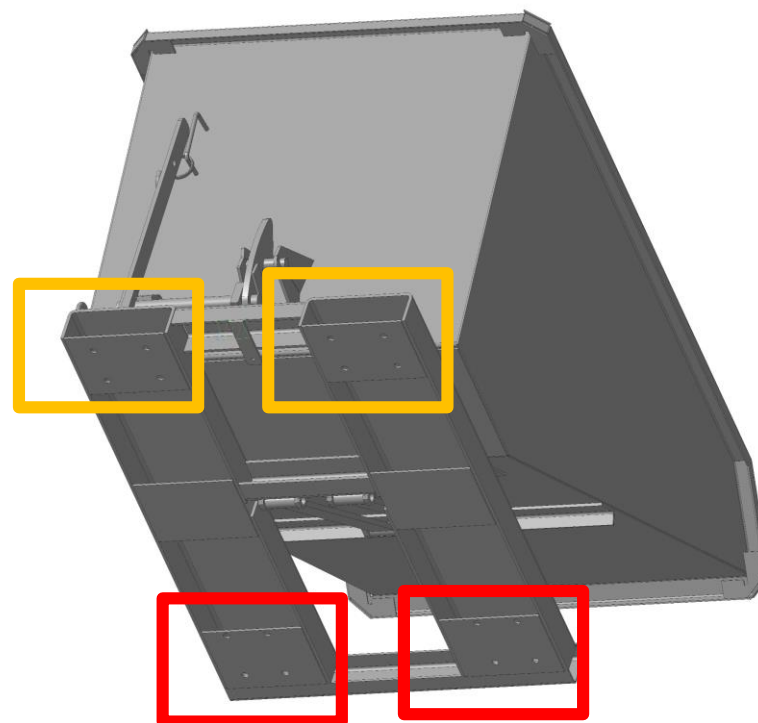

CIVeco

MONTAGE ROUES

Téléphone : +33 (0) 1 84 25 09 93 - Mail : contact@civeco.fr
www.civeco.fr

Roulettes en Polyamide 150mm de diamètre

*A l'avant = 2 roulettes fixes forte charge (800KG chacune)

*A l'arrière = 2 roulettes pivotantes forte charge (800KG chacune) à blocage total

Roue avant fixe

Hauteur totale
200 mm

Poids : 2,262 kg

Roue arrière pivotante à blocage total

Hauteur totale
200 mm

Poids : 3,71 kg

2 roues fixes à l'avant

2 roues pivotantes à l'arrière