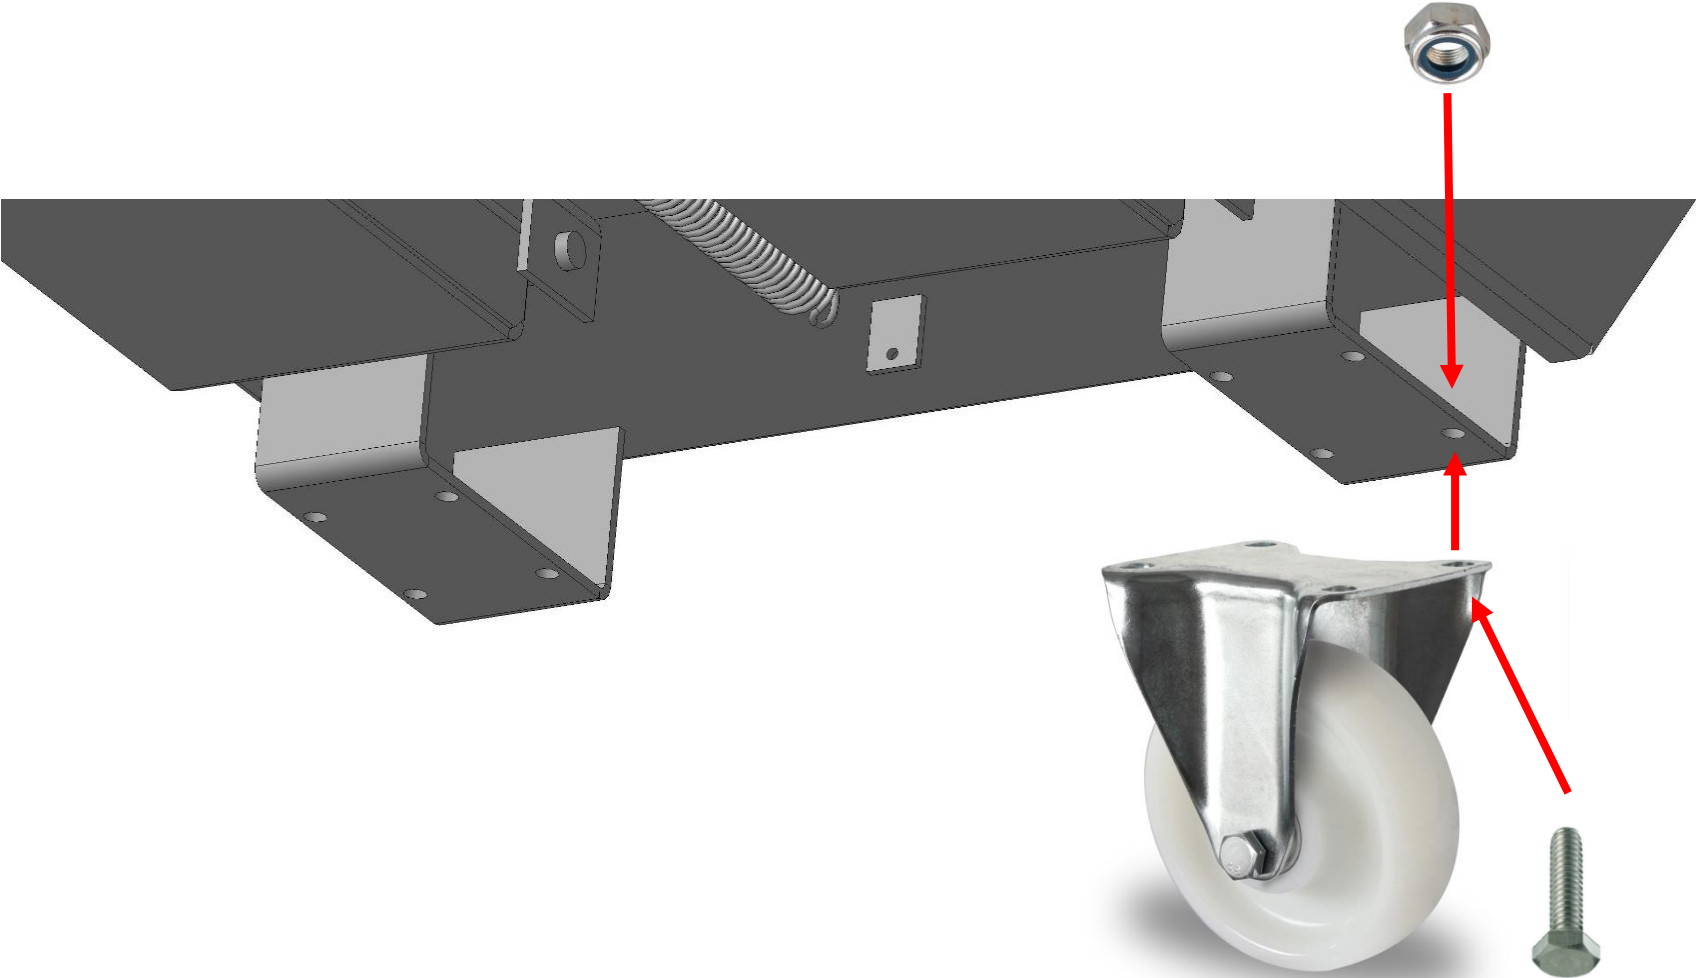

CIVeco

MONTAGE ROUES

Téléphone : +33 (0) 1 84 25 09 93 - Mail : contact@civeco.fr
www.civeco.fr

Roulettes en Polyamide 150mm de diamètre

*A l'avant = 2 roulettes fixes forte charge (800KG chacune)

*A l'arrière = 2 roulettes pivotantes forte charge (800KG chacune) à blocage total

Roue avant fixe

Hauteur totale
200 mm

Poids : 2,262 kg

Roue arrière pivotante à blocage total

Hauteur totale
200 mm

Poids : 3,71 kg

2 roues fixes à l'avant

2 roues pivotantes à l'arrière