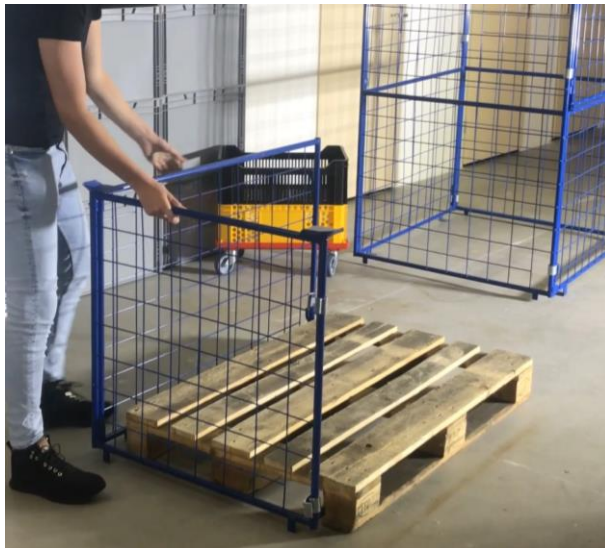

CIVeco

GRUPE INDUSTRIEL DE 5 USINES SPÉCIALISÉES DANS LA MÉCANO-SOUDURE

Téléphone : +33 (0) 1 84 25 09 93 - **Mail :** contact@civeco.fr

Rehausse de palettes CIVCC de CIVeco

- ✓ Pour palette 800x1200 mm et 1000x1200 mm
- ✓ Hauteur de 800 à 1800 mm
- ✓ Grilles 100x100 mm et 50x50 mm
- ✓ Demi-porte frontale rabattable

Les rehausse de palettes sont livrés démontés en 2 parties :

1. Une partie face et côté
2. Une parte dos et côté

Positionnez les pieds au niveau de la palette en bois

Les 2 partie qui composent les rehausse de palettes de CIVeco se fixent :

En bas :

En haut :

Les rehausse de palettes se fixent sans
boulon ni écrou

La rehausse de palette de CIVeco est montée et prêt à être utilisé !

CIVeco

**Contactez-nous pour vos projets
standards et sur-mesure**